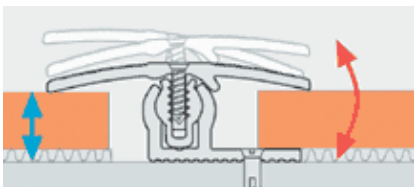

Abschlussprofil 270 cm

Bronze	26400	72.00	77.80
Silber	26404	69.00	74.60
Champagne	26402	69.00	74.60

Übergangsprofil 90 cm

	Art.-Nr.	Fr./Stk.	inkl. MwSt.
Bronze	26411	31.00	33.50
Silber	26415	30.00	32.40
Champagne	26413	30.00	32.40

Übergangsprofil 270 cm

Bronze	26412	88.00	95.10
Silber	26416	84.00	90.80
Champagne	26414	84.00	90.80