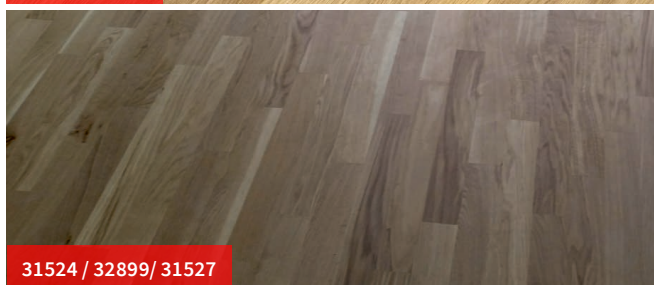

35164

2- SCHICHTPARKETT

2-Schichtparkett mit Rückseite aus Fichte und Nut & Kamm Verbindung

N°	Produkt, Beschreibung	oberfläche	Dimension mm	Artikel-N°	Pakete	m ² p. Pk./Pal.	Menge/m ²	Fr./m ² exkl. MwSt	Total PostenFr. exkl. MwSt
✂ Eiche 1-Stab									
1	geschliffen, natur/select, leicht braun mattlackiert	mattlack	10 x 120 x 1200	33025	64	2.304	147.45	22.00	3244.00
✂ Eiche markant, geölt									
2	BL Objektline PS6		10 x 90 x 1000	31527	50	3.060	153	33.20	5079.60
✂ Eiche natur									
3	natur P55 öl Ns 4.0mm	vorgelölt	11 x 90 x 1000	31526	28	3.060	85.68	15.00	1285.20
4	natur J151 ML mattlack Ns 3.6mm	mattlack	11 x 140 x 1000	33768	107	1.960	209.72	28.95	6071.40
5	natur J101 ML mattlack Ns 3.6mm	mattlack	10 x 120 x 1200	31709	35	2.304	80.64	30.00	2419.00
6	natur J151 geschliffen, 3.6 mm	mattlack	11 x 140 x 1500	33767	73	2.94	161.70	25.00	4042.00
✂ Eiche									
7	Natur, geschliffen, J16o	öl	11 x 70 x 490	34956 / 26751	70	2.058	144.06	23.00	3313.40
8	Markant/rustikal, geschliffen, J17	mattlack	11 x 70 x 490	33672 / 33671	14	2.058	28.81	22.00	633.90
9	Markant/rustikal, geschliffen, J17o	öl	11 x 70 x 490	34139	55	2.058	98.78	21.00	2377.00
10	Select/natur PUR, geschliffen, J18	mattlack	11 x 70 x 490	32572	25	2.058	51.45	29.00	2685.70
11	Select/natur weiss, geschliffen, J18a	mattlack	11 x 70 x 490	29335	73	2.058	98.78	29.00	4356.80
✂ Eiche select									
12	Select-natur J29 mattlack Ns 6.0 mm	mattlack	14 x 70 x 490	33407	181	1.646	297.92	29.00	8639.00
✂ Kirschbaum									
13	2-Schicht, 1 Stab	versiegelt	10 x 70 x 580	03618	15	1.827	27.40	20.00	548.10