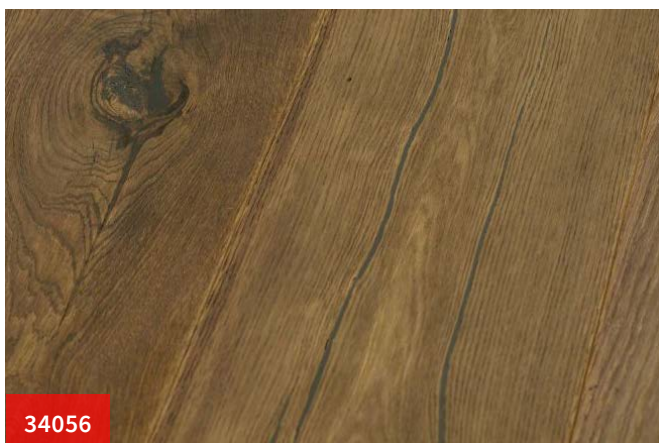

3- SCHICHTPARKETT

3-Schichtparkett mit Mittellage aus Holzlamellen und Click-Verbindung

N°	Produkt, Beschreibung	Oberfläche	Dimension mm	Artikel-N°	Pakete	m² p. Pk.	Menge/m²	Fr./m² exkl. MwSt	Total PostenFr. exkl. MwSt
✂ BL Landhausdielen									
1	Eiche country, weiss, sägeroh, Mo88a, gebürstet	vorgeölt	14 x 190 x 1900	33689	5	2.890	14.45	35.00	505.80
2	BL LHD Eiche weiss natur Mo58b FSC	vorgeölt	14 x 180 x 2200	35122	4	2.77	11.08	35.00	387.80

*10% 1 x 3385 HW-ÖL nachbehandlung