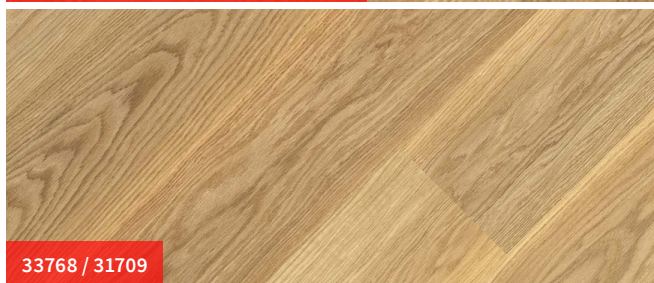

35164

2- SCHICHTPARKETT

2-Schichtparkett mit Rückseite aus Fichte und Nut & Kamm Verbindung

N°	Produkt, Beschreibung	oberfläche	Dimension mm	Artikel-N°	Pakete	m ² p. Pk./Pal.	Menge/m ²	Fr./m ² exkl. MwSt	Total PostenFr. exkl. MwSt
✂ Eiche 1-Stab									
1	geschliffen, natur/select, leicht braun mattlackiert	mattlack	10 x 120 x 1200	33025	64	2.304	147.45	22.00	3244.00
✂ Eiche markant, geölt									
2	BL Objektline PS6		10 x 90 x 1000	31527	50	3.060	153	33.20	5079.60
✂ Eiche natur									
3	natur P55 öl Ns 4.0mm	vorgelölt	11 x 90 x 1000	31526	28	3.060	85.68	15.00	1285.20
4	natur J151 ML mattlack Ns 3.6mm	mattlack	11 x 140 x 1000	33768	107	1.960	209.72	28.95	6071.40
5	natur J101 ML mattlack Ns 3.6mm	mattlack	10 x 120 x 1200	31709	35	2.304	80.64	30.00	2419.00
6	natur J151 geschliffen, 3.6 mm	mattlack	11 x 140 x 1500	33767	73	2.94	161.70	25.00	4042.00
✂ Eiche									
7	Natur, geschliffen, J16o	öl	11 x 70 x 490	34956 / 26751	70	2.058	144.06	23.00	3313.40
8	Markant/rustikal, geschliffen, J17	mattlack	11 x 70 x 490	33672 / 33671	14	2.058	28.81	22.00	633.90
9	Markant/rustikal, geschliffen, J17o	öl	11 x 70 x 490	34139	55	2.058	98.78	21.00	2377.00
10	Select/natur PUR, geschliffen, J18	mattlack	11 x 70 x 490	32572	25	2.058	51.45	29.00	2685.70
11	Select/natur weiss, geschliffen, J18a	mattlack	11 x 70 x 490	29335	73	2.058	98.78	29.00	4356.80
✂ Eiche select									
12	Select-natur J29 mattlack Ns 6.0 mm	mattlack	14 x 70 x 490	33407	181	1.646	297.92	29.00	8639.00
✂ Kirschbaum									
13	2-Schicht, 1 Stab	versiegelt	10 x 70 x 580	03618	15	1.827	27.40	20.00	548.10