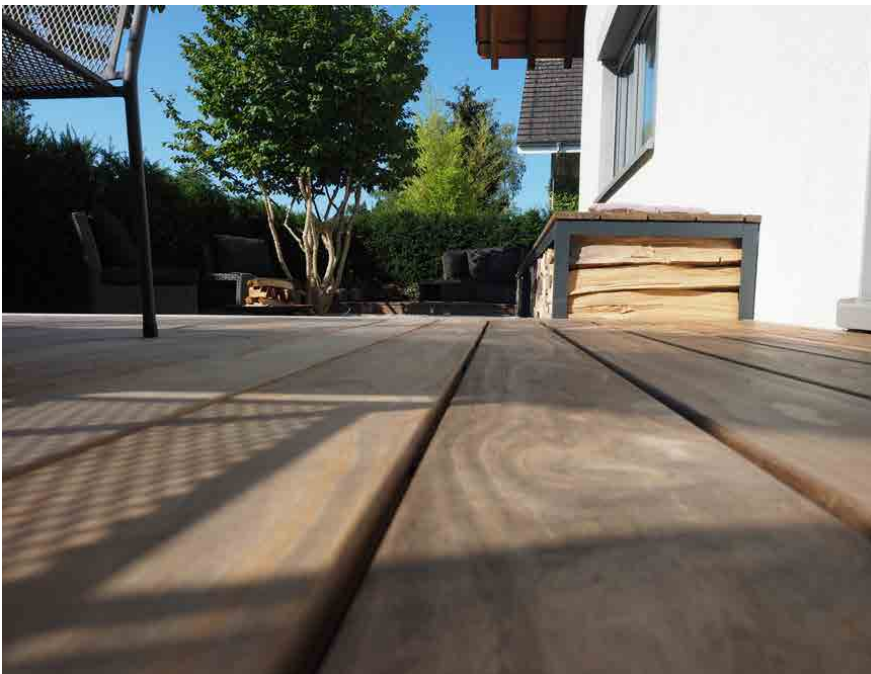

Garten & Terrasse | Kebony Clear

Holzbauer: Ulrich Briggen Gartenservice AG
Oberbiel 38
4418 Reigoldswil

Holzlieferant: Balteschwiler AG
Kaisterstrasse 3
5080 Laufenburg

Produkteinsatz: Terrassendeck Kebony Clear PR FSC
mit Nuten, für Clip Sichtseite
Dekor: Glatt
Dicke: 22 mm, Breite: 142 mm
Länge: 420 cm

Balteschwiler
besser leben mit Holz