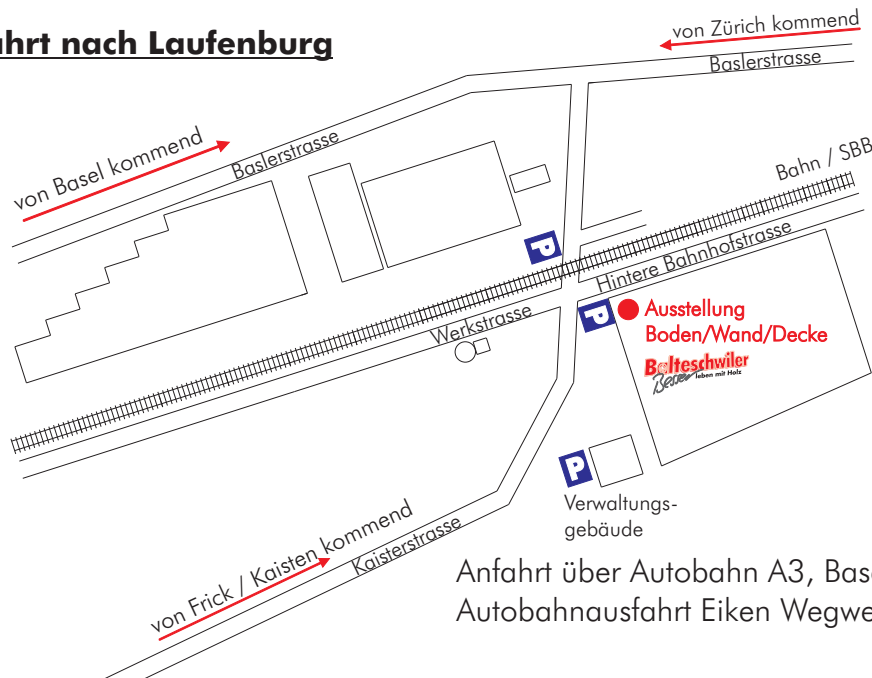

- **Ausstellung für Boden, Wand und Decke**

Balteschwiler
besser leben mit Holz 

Öffnungszeiten Laufenburg:

Montag - Freitag: 8:00 - 12:00 Uhr & 13:00 - 17:30 Uhr
Samstag: Ausstellung geschlossen

Lust auf was Neues ?

Anfahrt nach Laufenburg

Anfahrt über Autobahn A3, Basel - Zürich,
Autobahnausfahrt Eiken Wegweiser Laufenburg folgen

Wir möchten mehr erfahren über:

- | | |
|---|---|
| <input type="checkbox"/> Massivholzdielen | <input type="checkbox"/> AVATARA-Floors |
| <input type="checkbox"/> Mehrschichtparkett | <input type="checkbox"/> Linoleum |
| <input type="checkbox"/> Korkprodukte | <input type="checkbox"/> Laminat |
| <input type="checkbox"/> Vinylboden | <input type="checkbox"/> Paneele für Wand&Decke |
| <input type="checkbox"/> Holz im Garten | <input type="checkbox"/> Täfer / Fassadenschalungen |