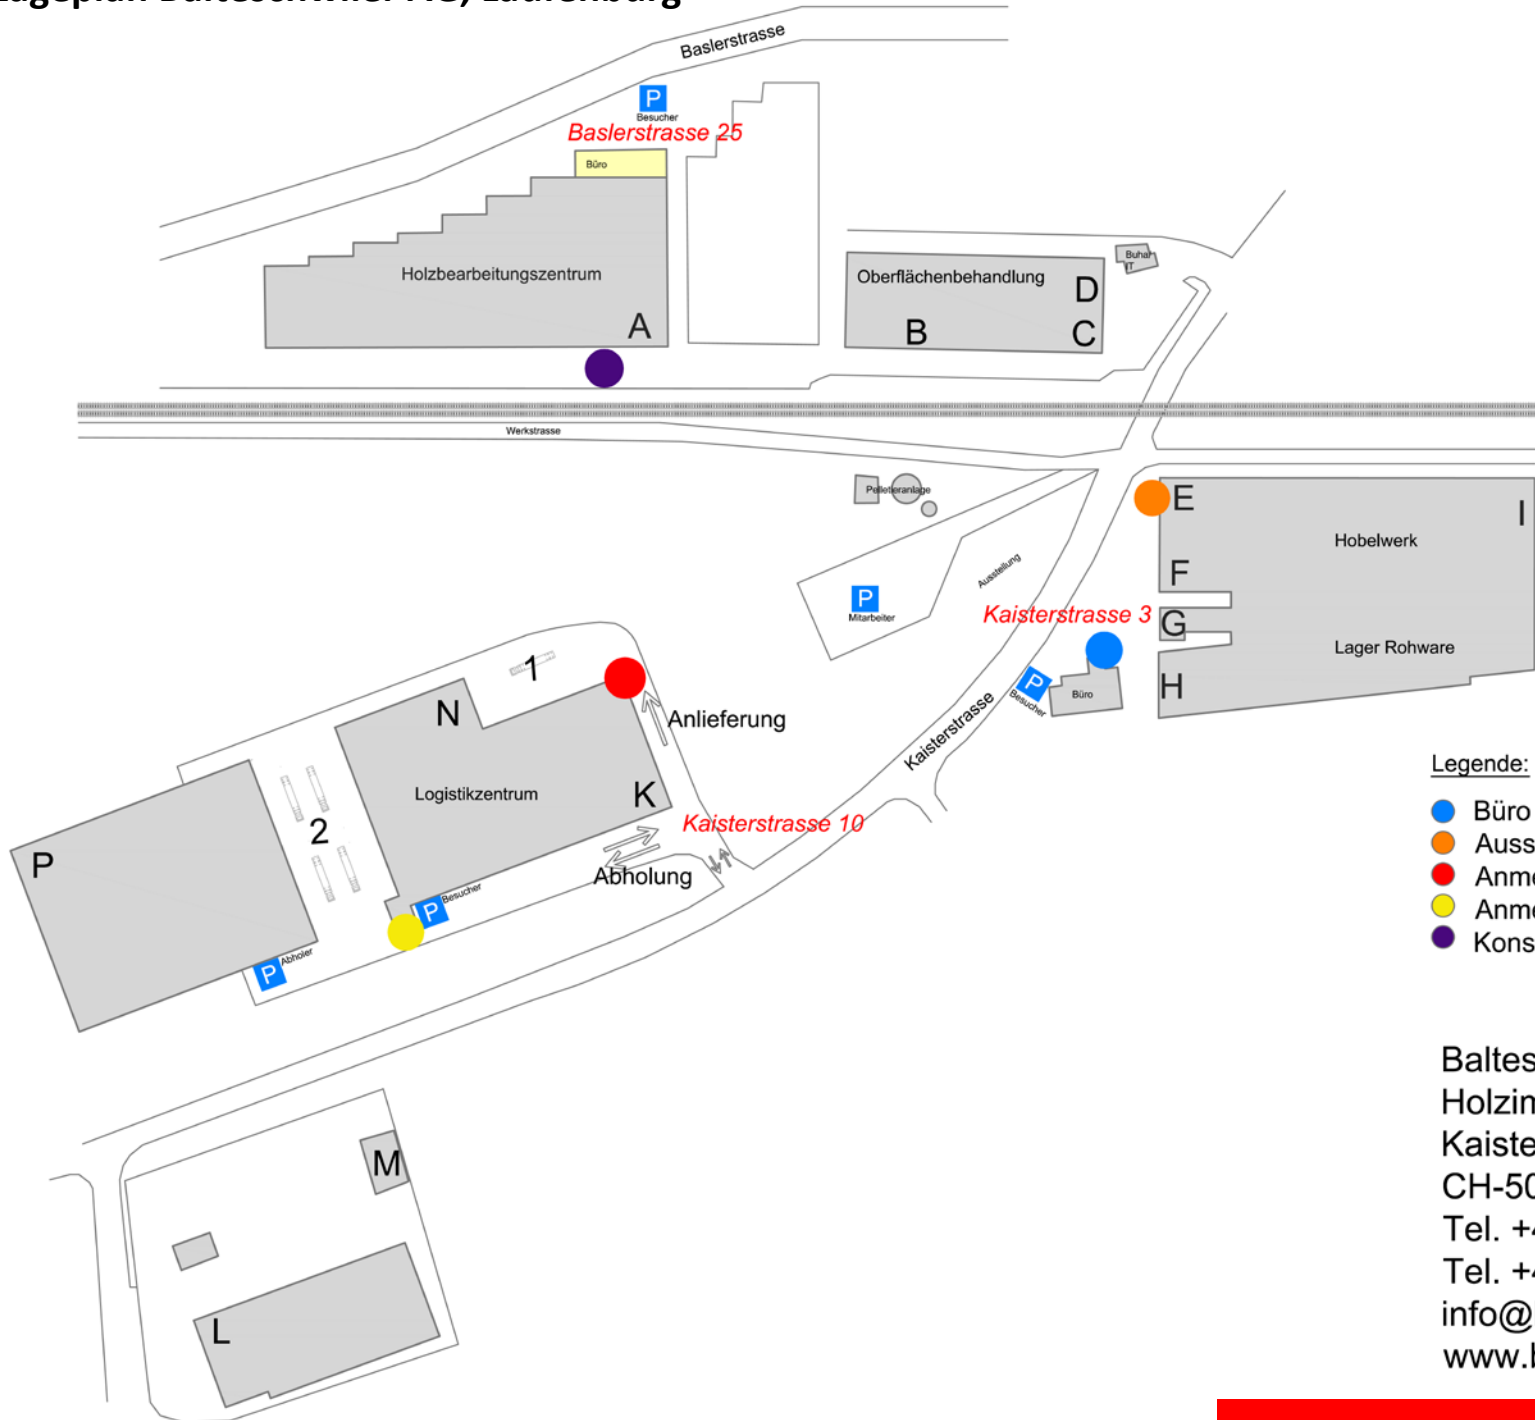

Lageplan Balteschwiler AG, Laufenburg

Legende:

-  Büro / Verwaltung
-  Ausstellung
-  Anmeldung Anlieferung Logistikzentrum
-  Anmeldung Abholung / Büro Logistikzentrum
-  Konstruktion / HBZ

Balteschwiler AG
Holzimport / Hobelwerk
Kaisterstrasse
CH-5080 Laufenburg
Tel. +41 (0)62 869 41 11
Tel. +41 (0)62 869 41 91
info@balteschwiler.ch
www.balteschwiler.ch