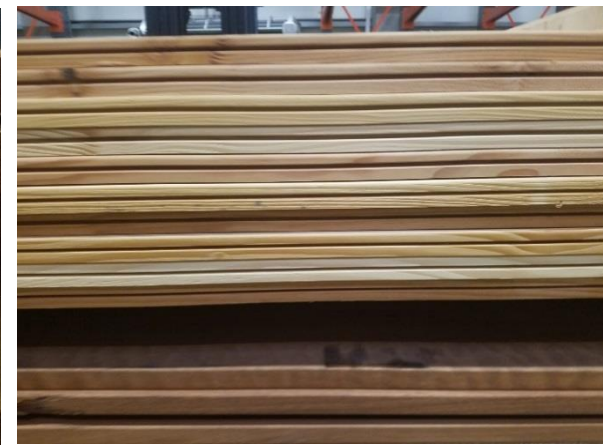

Restposten Terrassenholz Lärche

Artikelbeschreibung		Oberfläche	Bestand	Preis pro m ²	Preis bei Abnahme des gesamter Posten
Heimische Lärche / Gebirglärche / Lärche					
27411	Heim.Lärche mittengegr. 26x118mm L 400cm Qualit.B/C	4 s glatt gehobelt Kanten gefast	25 Stk	12.00 m ²	105.00
27410	Heim. Lärche rift/halbrift 26 x 118 B/C, 500 cm	rift/halbrift	52 Stk.	12.00 m ²	280.00

Restposten Terrassenholz Douglasie

Artikelbeschreibung		Oberfläche	Bestand		Preis pro m2		Preis bei Abnahme des gesamter Posten
Douglasie							
P1623	Douglasie Terrassendielen 25x145 mm B/C, L 510 cm	gehobelt, unbehandelt	17	Stk	8.35	m2	94.46
P1628	Douglasie Terrassendielen 25x145 mm B/C, L 500 cm	gehobelt, unbehandelt	34	Stk	8.35	m2	174.35
32774	Terrassenholz Heim. Douglasie, 26 x 118 B/C, L 400 cm	rift/halbrift	257	Stk	8.35	m2	760.00
32776	Terrassenholz Heim. Douglasie, 26 x 118 B/C, L 500 cm	rift/halbrift	476	Stk	8.35	m2	1760.00
34735	Terrassenholz Heim. Douglasie, 26 x 118 B/C, L 300 cm	rift/halbrift	266	Stk	8.35	m2	590.00
34101	Terrassenholz Douglasie 26x145mm, L=400cm	allseitig glatt,Kanten gerundet	376	Stk	15.00	m2	2450.00
34103	Terrassenholz Douglasie 26x145mm, L=500cm	allseitig glatt,Kanten gerundet	58	Stk	15.00	m2	470.00